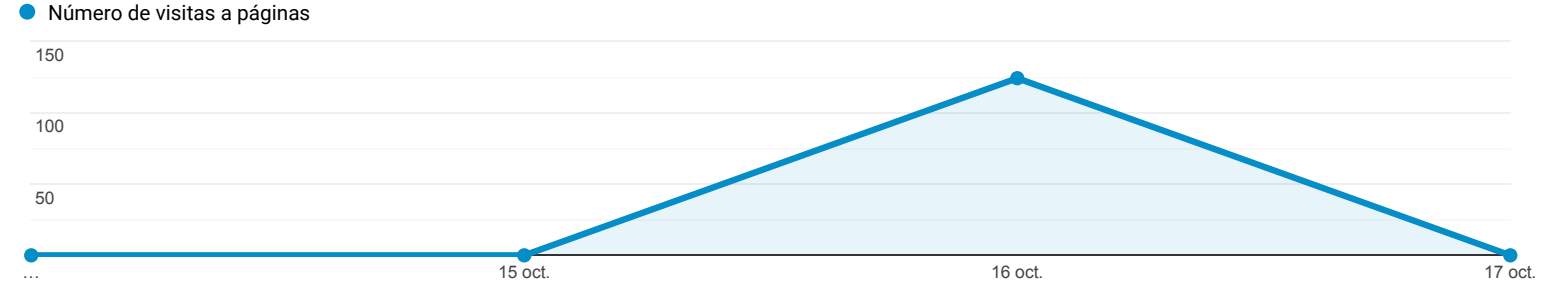

Visión general

Todos los usuarios  
100,00 % Número de visitas a páginas

14 oct. 2019 - 17 oct. 2019

Visión general

<p>Número de visitas a páginas</p> <p><b>124</b></p>	<p>Número de páginas vistas únicas</p> <p><b>58</b></p>	<p>Promedio de tiempo en la página</p> <p><b>00:03:20</b></p>	<p>Porcentaje de rebote</p> <p><b>50,00 %</b></p>	<p>Porcentaje de salidas</p> <p><b>22,58 %</b></p>
--	---	---	---	--

Página	Número de visitas a páginas	% Número de visitas a páginas
1. /Congreso_abierto/	62	50,00 %
2. /congreso_abierto/	16	12,90 %
3. /Congreso_abierto/Suscripcion.cfm	10	8,06 %
4. /Congreso_abierto/Estadisticas.cfm	8	6,45 %
5. /Congreso_abierto/Comentario.cfm?id_principal=38798	6	4,84 %
6. /infolej/sistemaintegralp_sql/CongresoJaliscoAbierto/UnSuscripcion.cfm?C_Email=cnV0aC5jYW1hY2hvQGNvbmdyZXNvamFsLmdvYi5teA==	6	4,84 %
7. /Congreso_abierto/HistoricoGeneral.cfm	4	3,23 %
8. /infolej/sistemaintegralp_sql/CongresoJaliscoAbierto/Buzon.cfm	4	3,23 %
9. /Congreso_abierto/Buzon.cfm	2	1,61 %
10. /Congreso_abierto/Comentario.cfm	2	1,61 %